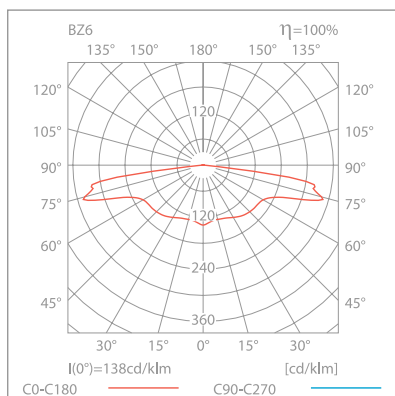

VÝKON	VÝSTUP [lm]				
	PLTN2R	PLTN2U	PLTN2O	PLTN2C	PLTN2A
1W	185	185	185	190	185
2W	330	350	350	320	350
3W	460	460	460	460	460
4W	550	550	550	550	550

LEGENDA:

PLTN2R	svietidlo PLUTO N II s optikou pre únikové trasy	F	elektronika pre neadresovateľný CBS systém	FZLV	Centrálna batéria FZLV 24 VDC
PLTN2U	svietidlo PLUTO N II s univerzálnou optikou	Z	elektronika pre neadresovateľný CBS systém	FZLV2	Centrálna batéria FZLV II 48 VDC
PLTN2O	svietidlo PLUTO N II s optikou pre otvorené priestory	SE	svietiace iba pri výpadku nap.	CB	Centrálna batéria
PLTN2C	svietidlo PLUTO N II s optikou pre chodby	SA	trvalo svietiace	CBS	Centrálna batéria so sledovaním okruhov
PLTN2A	svietidlo PLUTO N II s asymetrickou optikou	PT	tlačidlo pre manuálny TEST	ADP	adresný modul pre CBS 1.0 – SMART technológia
E, C	elektronika pre ŠTANDARD Autonomnú verziu	X	samotné svietidlo	ADE	2.0 – SMART technológia
B	elektronika pre PREMIUM Autonomnú verziu	AT	autotest	WH	biela farba
		RU	Rubic UNA centrálna správa	GR	šedá farba
		RW	Rubic UNA Bezdrôtová centrálna správa	BL	čierna farba
		RD	DALI centrálna správa		

Optika O pre otvorené priestory

simulácia pre 4 svietidlá a minimálnu intenzitu 0,5 lx v priestore

Optika C pre chodby

simulácia pre 2 svietidlá a minimálnu intenzitu 1 lx na vzdialenosť