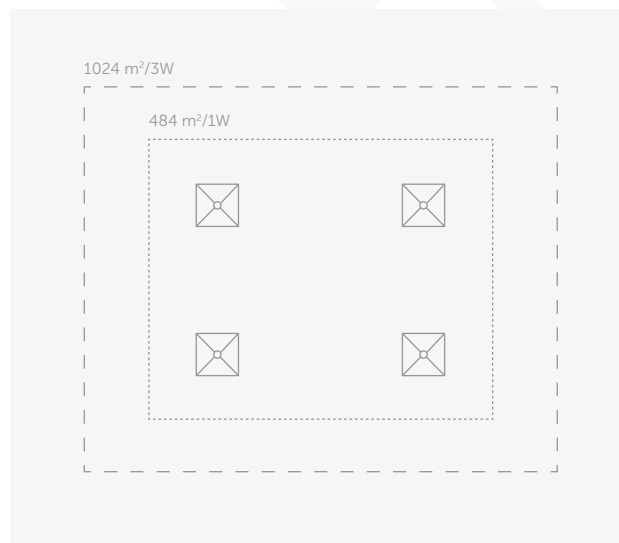

Optika O pre otvorené priestory

simulácia pre 4 svietidlá a minimálnu intenzitu 0,5 lx v priestore

Optika C pre chodby

simulácia pre 2 svietidlá a minimálnu intenzitu 1 lx na vzdialenosť