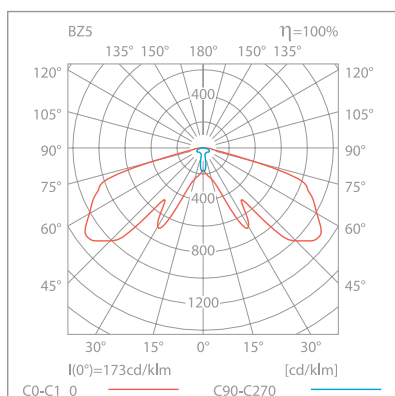

VÝKON	VÝSTUP [lm]				
	PLTN2R	PLTN2U	PLTN2O	PLTN2C	PLTN2A
1W	185	185	185	190	185
2W	330	350	350	320	350
3W	460	460	460	460	460
4W	550	550	550	550	550

LEGENDA:

PLTN2R	svietidlo PLUTO N II s optikou pre únikové trasy	F	elektronika pre neadresovateľný CBS systém	FZLV	Centrálna batéria FZLV 24 VDC
PLTN2U	svietidlo PLUTO N II s univerzálnou optikou	Z	elektronika pre neadresovateľný CBS systém	FZLV2	Centrálna batéria FZLV II 48 VDC
PLTN2O	svietidlo PLUTO N II s optikou pre otvorené priestory	SE	svietiace iba pri výpadku nap.	CB	Centrálna batéria
PLTN2C	svietidlo PLUTO N II s optikou pre chodby	SA	trvalo svietiace	CBS	Centrálna batéria so sledovaním okruhov
PLTN2A	svietidlo PLUTO N II s asymetrickou optikou	PT	tlačidlo pre manuálny TEST	ADP	adresný modul pre CBS 1.0 – SMART technológia
E, C	elektronika pre ŠTANDARD Autonomnú verziu	X	samotné svietidlo	ADE	2.0 – SMART technológia
B	elektronika pre PREMIUM Autonomnú verziu	AT	autotest	WH	biela farba
		RU	Rubic UNA centrálna správa	GR	šedá farba
		RW	Rubic UNA Bezdrôtová centrálna správa	BL	čierna farba
		RD	DALI centrálna správa		

Optika O pre otvorené priestory

simulácia pre 4 svietidlá a minimálnu intenzitu 0,5 lx v priestore

Optika C pre chodby

simulácia pre 2 svietidlá a minimálnu intenzitu 1 lx na vzdialenosť