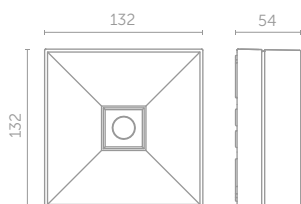

ROZMERY [mm]

VERZIA S AUTONÓMNOU BATÉRIOU

	KÓD	VÝKON	MODUL	AUTONÓMIA [h]		REŽIM		MOŽNOSTI			FARBA			
				1	3	SE	SA	PT	AT	X	WH	GR	BL	
STANDARD	PLTN2R PLTN2U PLTN2O PLTN2C PLTN2A	1W	E C	1	3	SE	SA	PT	AT	X	WH	GR	BL	
		2W	E C	1	3	SE	SA	PT	AT	X	WH	GR	BL	
		3W	E C	1	3	SE	SA	PT	AT	X	WH	GR	BL	
PREMIUM	PLTN2R PLTN2U PLTN2O PLTN2C PLTN2A	1W	B	1	3	SE	SA	AT	RU	RW	RD	WH	GR	BL
		2W	B	1	3	SE	SA	AT	RU	RW	RD	WH	GR	BL
		3W	B	1	3	SE	SA	AT	RU	RW	RD	WH	GR	BL
		4W	B	1	3	SE	SA	AT	RU	RW	RD	WH	GR	BL